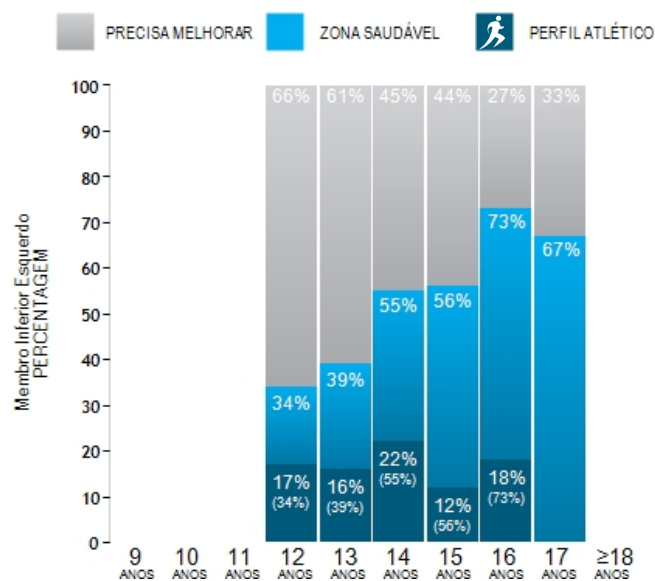

Aptidão Neuromuscular > Flexibilidade dos Membros Inferiores

♂ RAPAZES