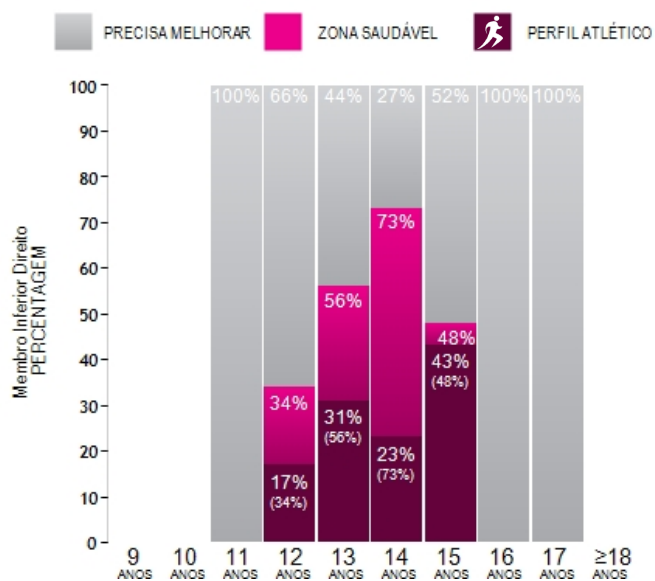

♀ RAPARIGAS

PROGRAMA:

PROMOTORES: