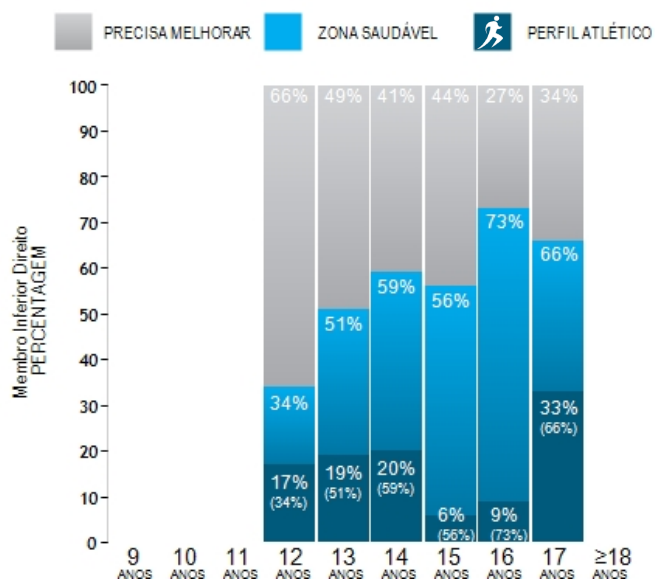

Aptidão Neuromuscular > Flexibilidade dos Membros Inferiores

♂ RAPAZES