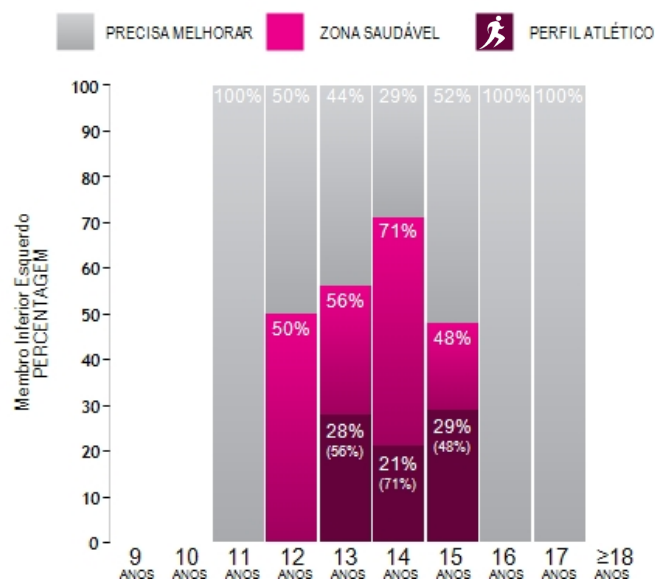

♀ RAPARIGAS

PROGRAMA:

PROMOTORES: